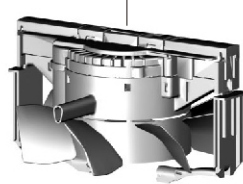

Ersatzteile LW24

Antriebseinheit komplett anth./weiss
Art.-Nr. 5250400/500

Kupplung mit Flügelhalterung
Art.-Nr. 5928000

Getriebe
Art.-Nr. 5900000

Oberteil anthrazit / weiss
Art.-Nr. 5610400/500

Abschalthebel
Art.-Nr. 5950400

Abschalthebelabdeckung anth./weiss
Art.-Nr. 5949400/500

Plattenstapel kompl.
Art.-Nr. 5230000

Plattenstapel-Träger
Art.-Nr. 5232000

Unterteil anthrazit / weiss
Art.-Nr. 5620400/500