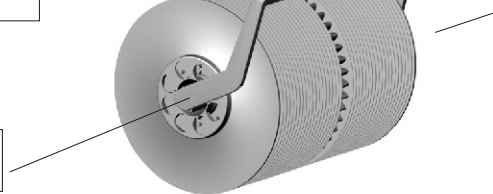

Ersatzteile LW24

Antriebseinheit komplett anth./weiss
Art.-Nr. 5250400/500

Kupplung mit Flügelhalterung
Art.-Nr. 5928000

Getriebe
Art.-Nr. 5900000

Oberteil anthrazit / weiss
Art.-Nr. 5610400/500

Abschalthebel
Art.-Nr. 5950400

Abschalthebelabdeckung anth./weiss
Art.-Nr. 5949400/500

Plattenstapel kompl.
Art.-Nr. 5230000

Plattenstapel-Träger
Art.-Nr. 5232000

Unterteil anthrazit / weiss
Art.-Nr. 5620400/500