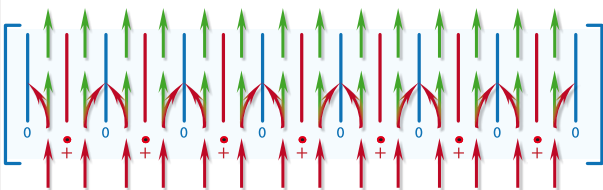

Stilvolles, zeitloses, freistehendes Design, in vielen Farben erhältlich.

FILTER

Grace ElectroMaxx beinhaltet ein einzigartiges Filtersystem, das Innenluft in drei Phasen reinigt. Der Vorfilter fängt größere Staubpartikel und andere Schadstoffe, wie z.B. Haare und Hautschuppen ein.

Der elektrostatische Hauptfilter, das Herzstück des Systems, fängt die übrigen, kleineren Schadstoffe bis zu 0.01 Mikron ein.

Vorfilter • ElectroMax Filter • Aktivkohlefilter

Schließlich adsorbiert der Aktivkohlefilter unangenehme Gerüche, wie beispielsweise Zigaretten- und Zigarrenrauch.