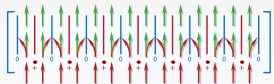

Die verunreinigte Luft strömt zuerst durch den mit einer Spannung von ca. 8.000 V geladenen Ionisator. Hierdurch erfolgt eine positive Aufladung der Schmutzpartikel. Anschließend strömt die verunreinigte Luft durch den Kollektor, worin sich die Schmutzpartikel niederschlagen.