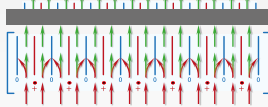

Das dem elektrostatischen Filter nachgeschaltete Dental-Filtersystem besteht aus mit einem Spezialsubstrat imprägnierter Aktivkohle. Das Filtersystem sorgt für eine Adsorbierung von Quecksilberdampf.

PROJEKTENTWURF

Das zurückhaltende und zeitlose Design stammt von einem renommierten und mit vielen internationalen Preisen ausgezeichneten Konstruktionsteam. Der einfach bedienbare Luftreiniger Grace lässt sich überall und ohne Installationsarbeiten aufstellen und besitzt einen besonders niedrigen Schallpegel.